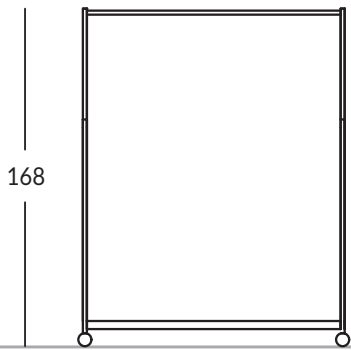

JACK-STN

FRONT