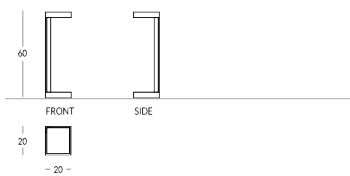

JACK-SML

Porte-parapluies de style industriel de la Collection Jack. Structure rectangulaire en métal personnalisable avec peinture dans les couleurs Apir ou dans n'importe quelle teinte du nuancier de couleurs RAL. Base carrée doublée avec protection en tissu High-Tech disponible en différentes couleurs. Application de pieds en caoutchouc sur le fond pour protéger le sol. Hauteur : 60 cm Côté base carrée : 20 cm Poids : 6,30 kg

Versione

Finiture Verniciate | Painted finishes | Finitions peintes