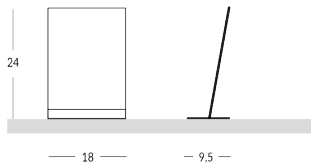

DELTA

Support de brochures en plexiglas de table pour exposer les brochures d'information et de communication. Avec poche frontale de rangement. Inclinaison oblique. Hauteur : 24 cm Largeur : 18 cm Profondeur : 9,5 cm

Versione

Finitura | Finishes | Finition