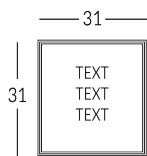

Versione

DIVANP

DIVAP

DIVAI

DIVAX

DIVALET

DIVA1

DIVA2

DIVAT

DIVA3

DIVA5

DIVA8

Finiture Metalliche | Metal finishes | Finitions métalliques