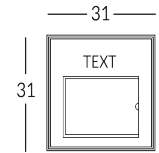

DIVA

Ligne de signalétique intérieure en véritable laiton avec plaque de support en verre. Plaque disponible en différentes finitions métalliques. Texte en bas-relief obtenu en polissant la plaque en laiton et avec gravure. Fixation murale par ruban adhésif double face. Textes et dimensions personnalisables. Possibilité d'ajouter des caractères Braille pour les non-voyants.

Versione

DIVANP

DIVAP

DIVAI

DIVAX

DIVALET

DIVA1

DIVA2