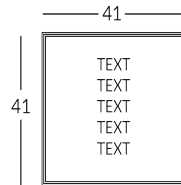

Versione

DIVANP

DIVAP

DIVAI

DIVAX

DIVALET

DIVA1

DIVA2

DIVAT

DIVA3

DIVA5

DIVA8

Finiture Metalliche | Metal finishes | Finitions métalliques