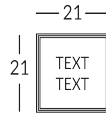

DIVA

Ligne de signalétique intérieure en véritable laiton avec plaque de support en verre. Plaque disponible en différentes finitions métalliques. Texte en bas-relief obtenu en polissant la plaque en laiton et avec gravure. Fixation murale par ruban adhésif double face. Textes et dimensions personnalisables. Possibilité d'ajouter des caractères Braille pour les non-voyants.

Versione

DIVANP

DIVAP

DIVAI

DIVAX

DIVALET

DIVA1

DIVA2