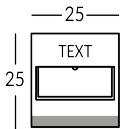

Versione

LIONEB

LIONENP

LIONEP

LIONEI

LIONEX

LIONELET

LIONE1

LIONE2

LIONET

LIONE3

LIONE5

LIONE8

Finiture Metalliche | Metal finishes | Finitions métalliques