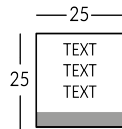

Versione

LIONEB

LIONENP

LIONEP

LIONEI

LIONEX

LIONELET

LIONE1

LIONE2

LIONET

LIONE3

LIONE5

LIONE8

Finiture Metalliche | Metal finishes | Finitions métalliques