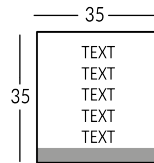

Versione

LIONEB

LIONENP

LIONEP

LIONEI

LIONEX

LIONELET

LIONE1

LIONE2

LIONET

LIONE3

LIONE5

LIONE8

Finiture Metalliche | Metal finishes | Finitions métalliques