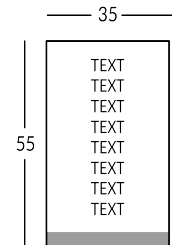

## LIONE

Ligne de signalétique intérieure réalisée avec une plaque en verre dépoli et des caractères en relief. Caractères découpés dans du laiton ou de l'acier inoxydable satiné, appliqués sur la plaque. Possibilité d'utiliser la police de votre choix. Linteau décoratif à la base de la plaque assorti aux caractères. Fixation murale par vis et broches. Textes et dimensions personnalisables en fonction des besoins.

LIONE2

LIONET

LIONE3

LIONE5

LIONE8