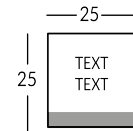

## LIONE

Ligne de signalétique intérieure réalisée avec une plaque en verre dépoli et des caractères en relief. Caractères découpés dans du laiton ou de l'acier inoxydable satiné, appliqués sur la plaque. Possibilité d'utiliser la police de votre choix. Linteau décoratif à la base de la plaque assorti aux caractères. Fixation murale par vis et broches. Textes et dimensions personnalisables en fonction des besoins.

# Versione

LIONEB

LIONENP

LIONEP

LIONEI

LIONEX

LIONELET

LIONE1